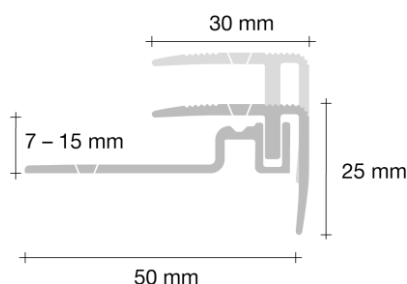

Alumiininen askelmakulma

PERGO ORIGINAL LAMINATE **PERGO** WOOD PARQUET

Kuvaus:

- Pergo® Alumiininen askelmakulmalista asuin- ja liiketiloihin: PGSTPSILVME250: hopea
- 2500 x 30 x 25 mm
- Kestävä pinta: UV-suojatut värit ja naarmuuntumaton pinta
- Liukumista estävä
- Soveltuu **7 - 15 mm**: lattioille (Pergo Laminate + Pergo Wood Parquet)

Ominaisuudet	ARVO
Materiaali	Anodisoitu alumiini
Pinta	Naarmuuntumaton ja liukumista estävä
Värit	Hopea. UV-suojattu

Väestötiedot:

Tuote	Pituus mm	Leveys mm	Korkeus mm	Määrä/pakkaus kpl
Alumiininen askelmakulma, hopea	2500	30	25	5